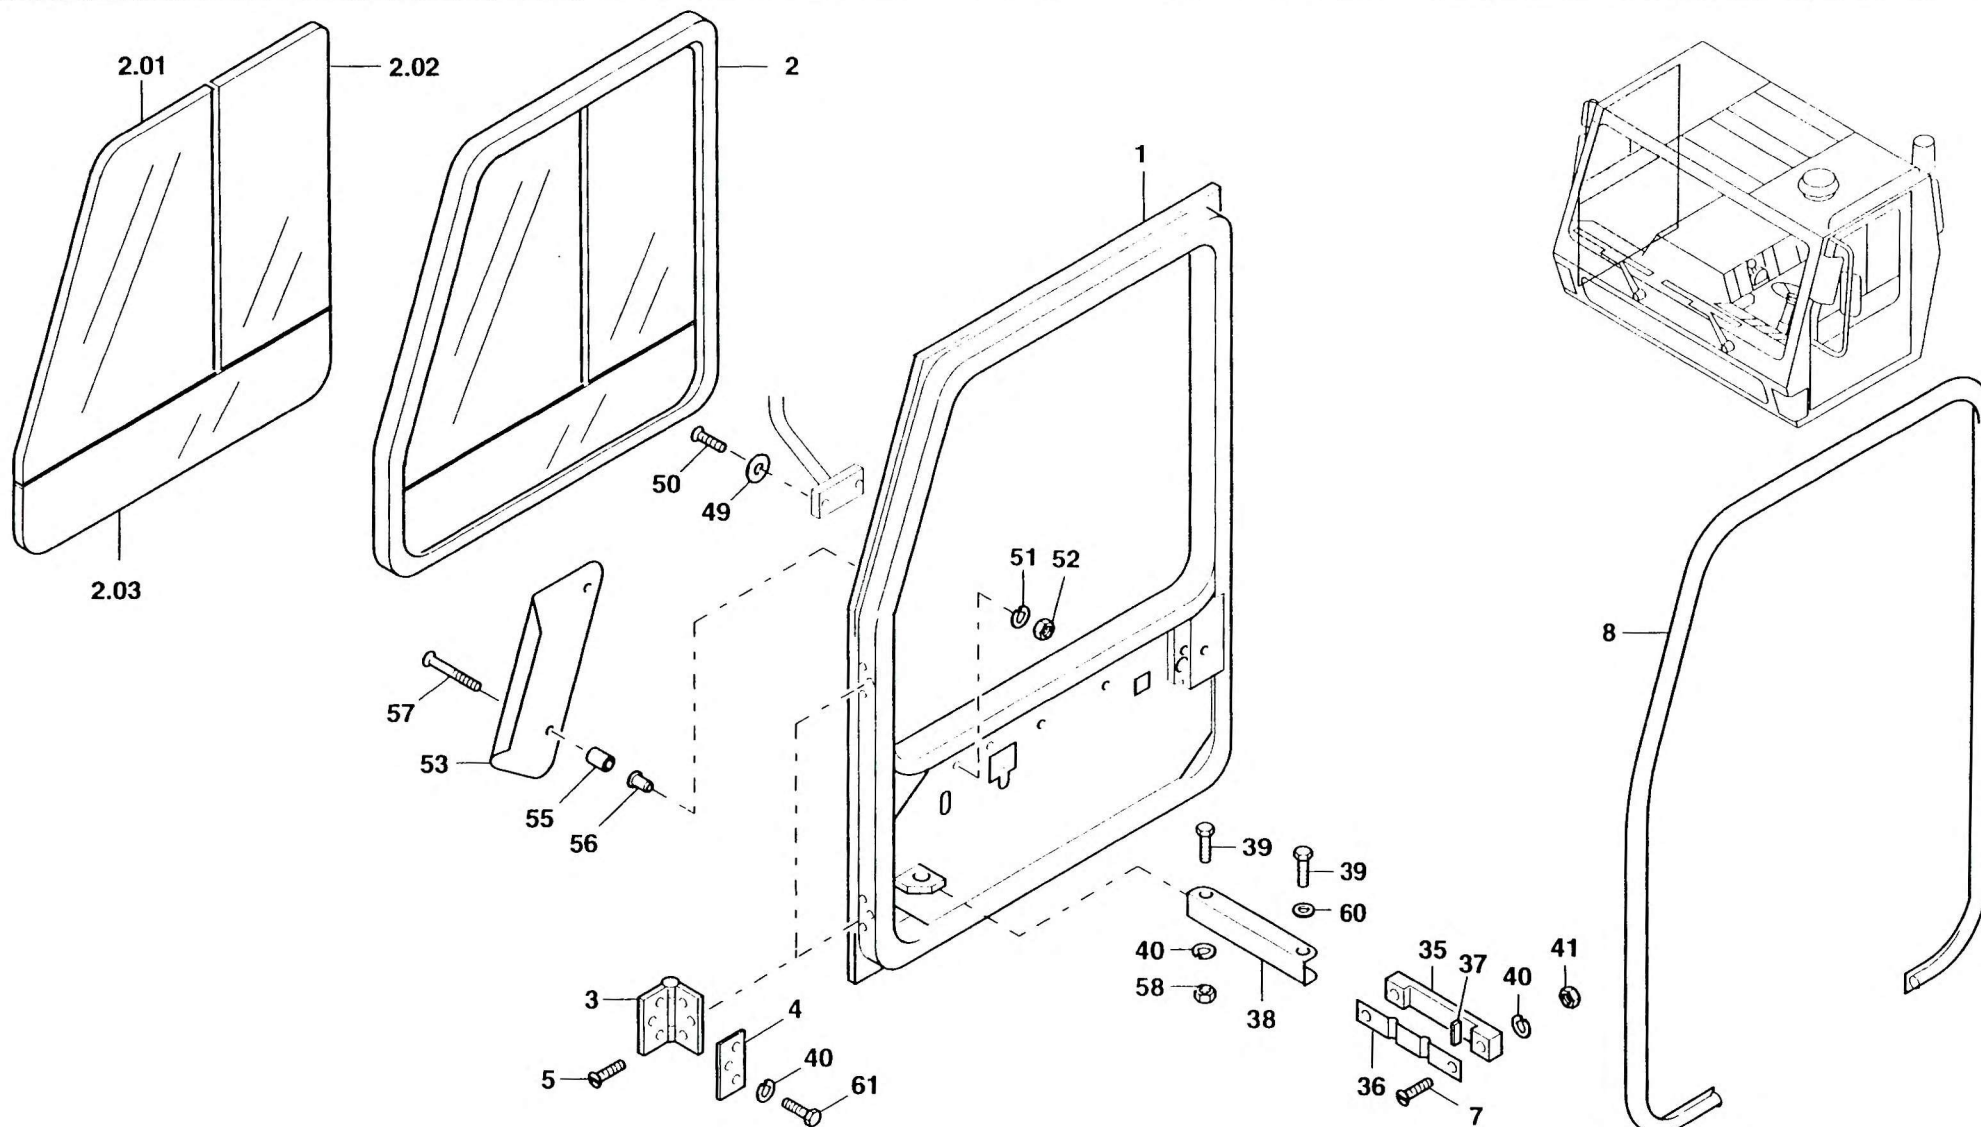

TUER RECHTS
DOOR, RIGHT

BILDTADEL
PICTORIAL DISPLAY

GMK 5160
BE 550
G 231

05.93

2225000-ETL 17

1/2

TUER RECHTS
DOOR, RIGHT

BILDТАFЕL
PICTORIAL DISPLAY

05.93

2225000-ETL 17

2/2

GMK 5160
BE 550
G 231